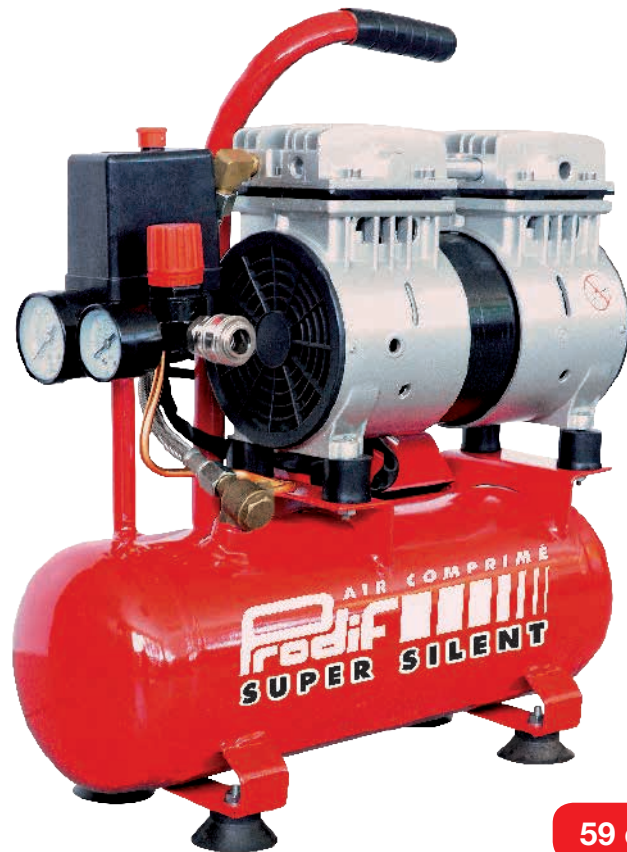

6L - 0,75 CV (HP)

Réf. : SIL 06J

59 dB

+ produit *product*

Silencieux /
Silent
Moteur S1 /
S1 motor

@ données techniques *technical information*

Puissance / Power	0,75 CV (HP)
Cuve / Tank	6 L
Coaxial / Direct driven	
Pression maxi / Maximum pressure	8 bar
Alimentation / Power supply	230 V
Air aspiré / Air intake	100 L/min 6 m ³ /h
Air restitué / Air delivery	61 L/min 3,66 m ³ /h
Poids / Weight	14 kg
Longueur / Length	43 cm
Largeur / Width	17 cm
Hauteur / Height	48 cm